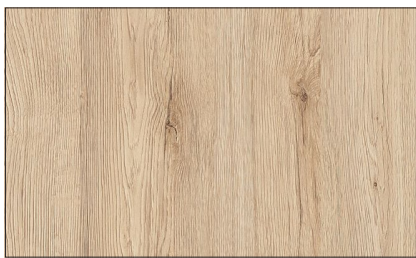

Korpusfarben

Korpus außen Dekor, innen weiß

Nr. 107
Eiche Sand

Nr. 108
Eiche Terra

Nr. 109
Eiche Tabaco

Nr. 116
Weiß

Nr. 117
Carbon

Nr. 119
Grain hell

Nr. 124
Wild Oak

Nr. 142
Moonlight grey seidenmatt

Nr. 143
Sandbeige seidenmatt

Nr. 145
Arktis seidenmatt

Nr. 146
Silk seidenmatt

Design Korpus

Dekor/Dekor als Standard

Nr. 126
Quarzgrau